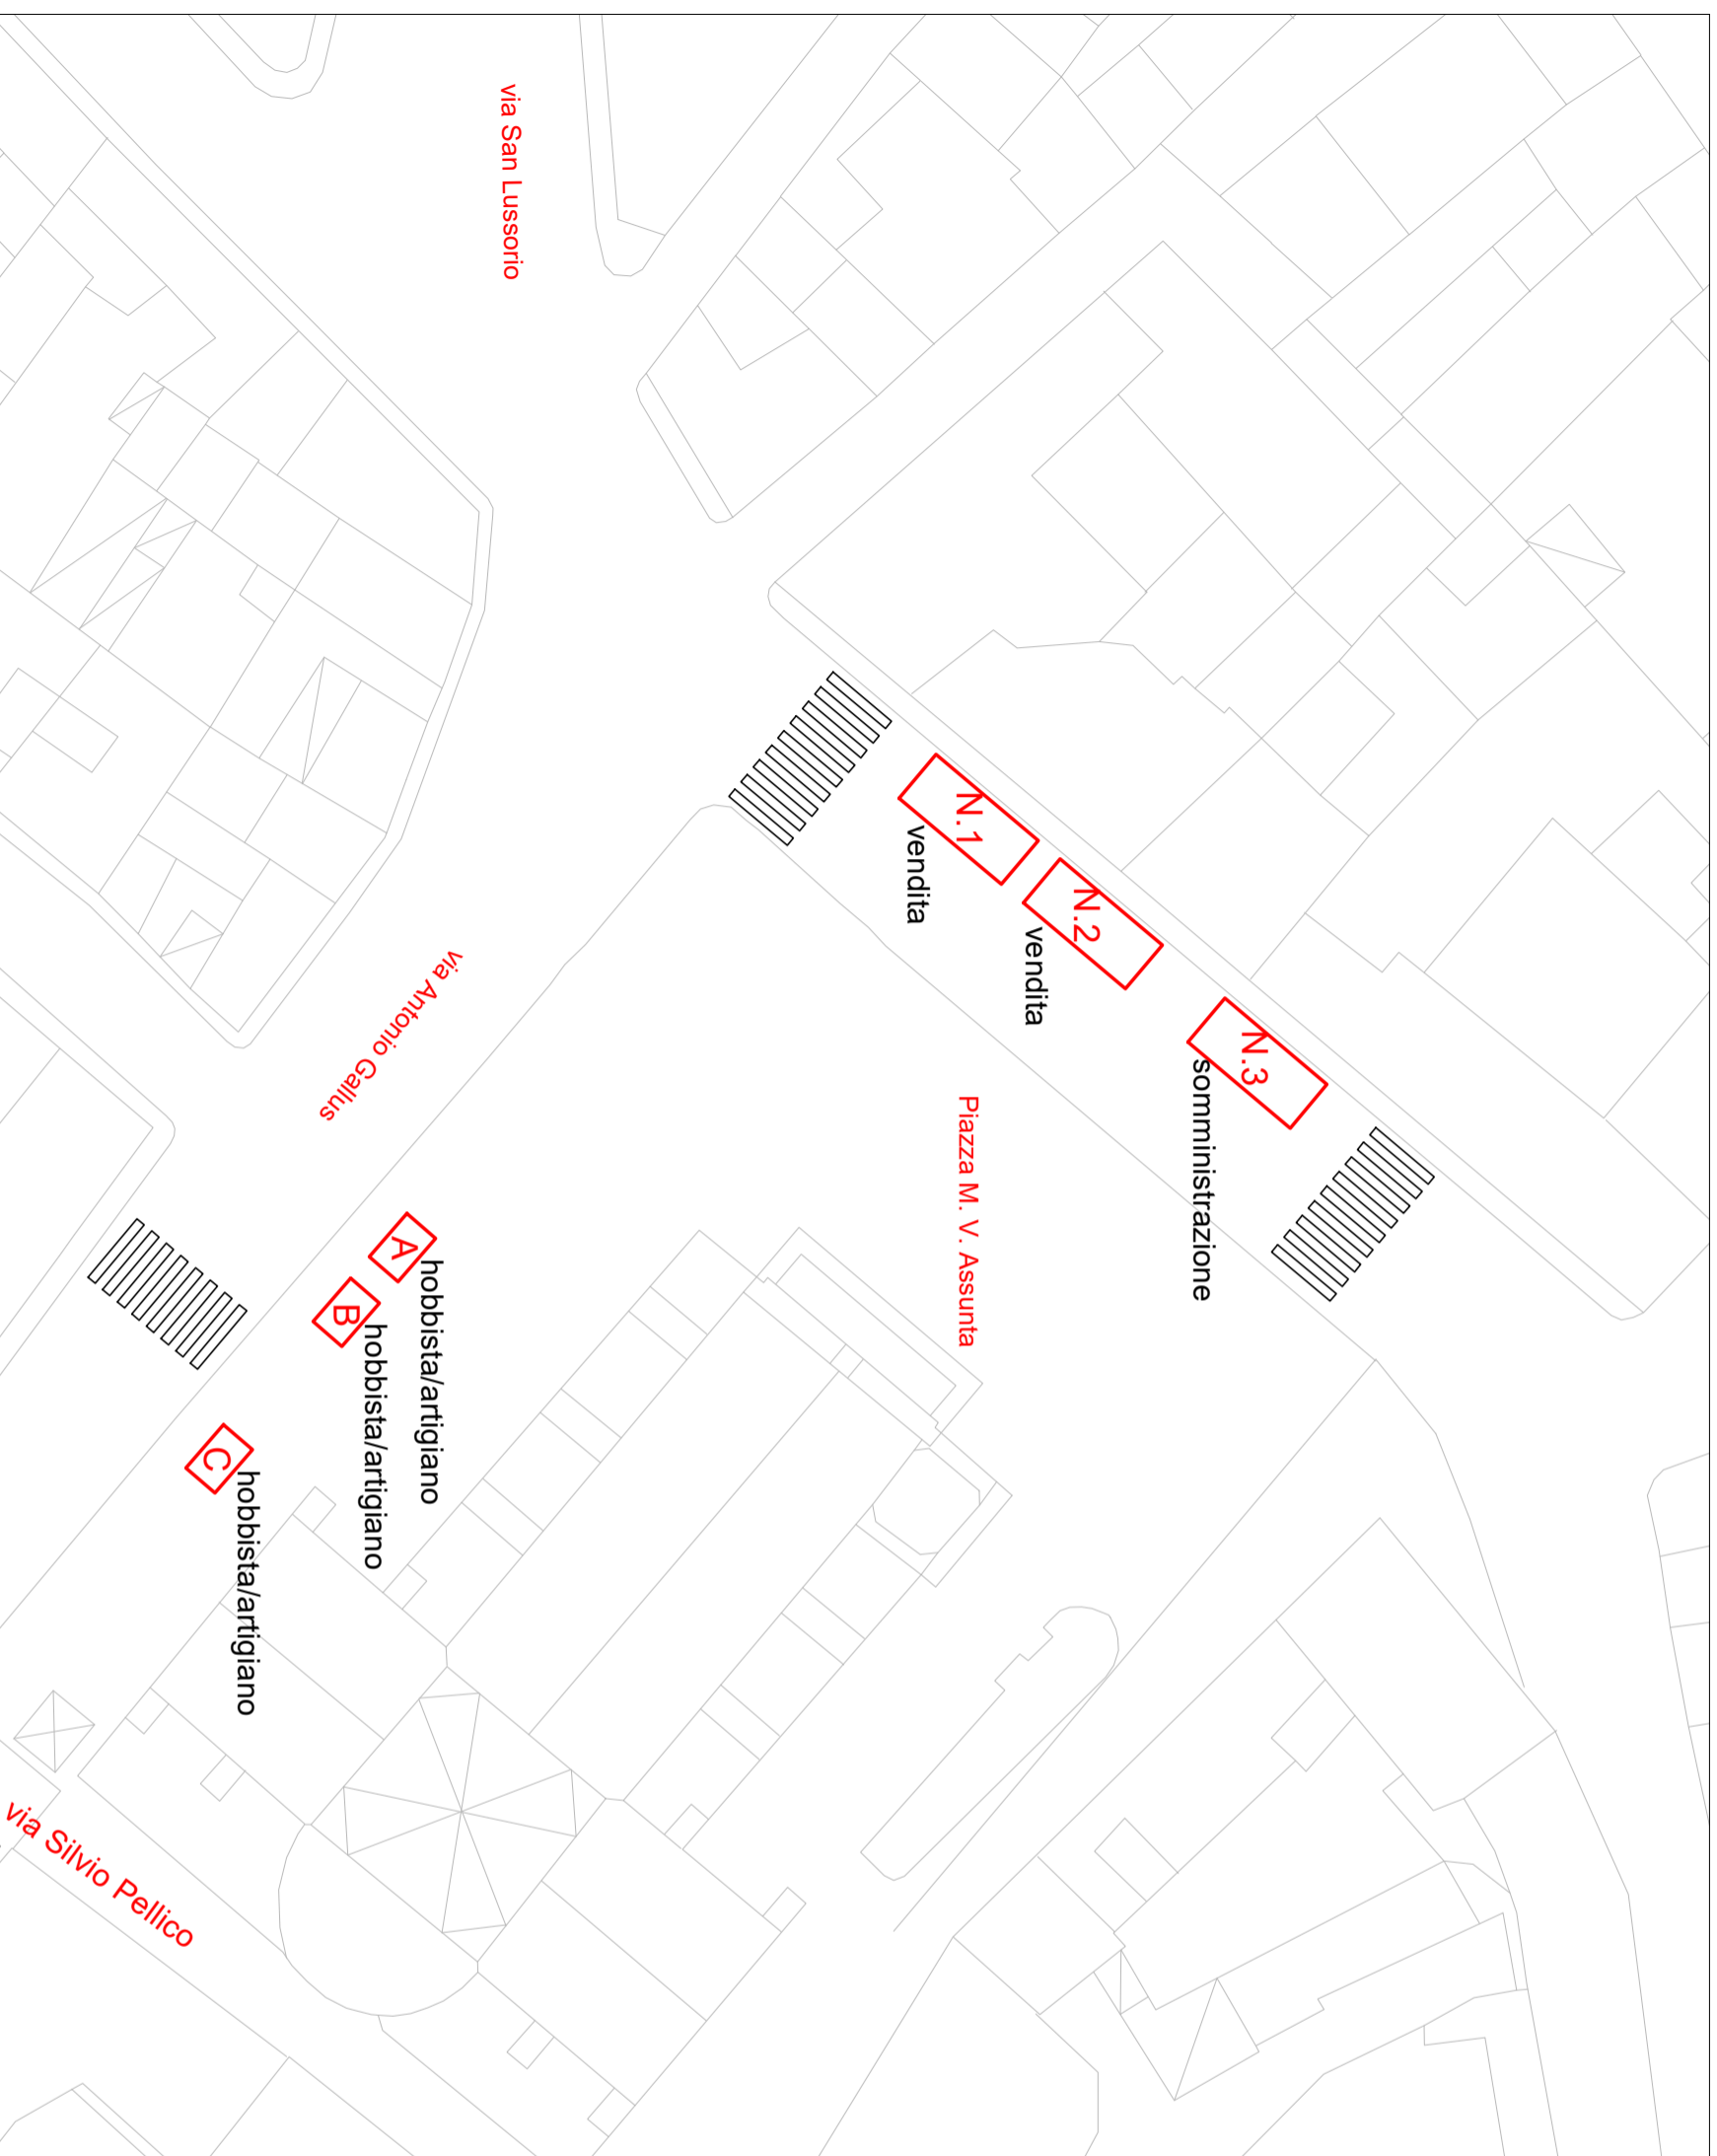

PIAZZA MARIA VERGINE ASSUNTA

Posteggi N.1, N.2, N.3 (7.00m x 3.00m)

Posteggi A, B, C (3.00m x 2.00m)
(solo banco no vettura)

PRESCRIZIONI:

- Distanza di sicurezza tra i posteggi \geq 1.00 m
- N.1 e N.2 posizionamento dalla colonnina dell'impianto semaforico sino al civico 7
- N.3 posizionamento tra i civici 3 e 6 lasciando liberi gli ingressi