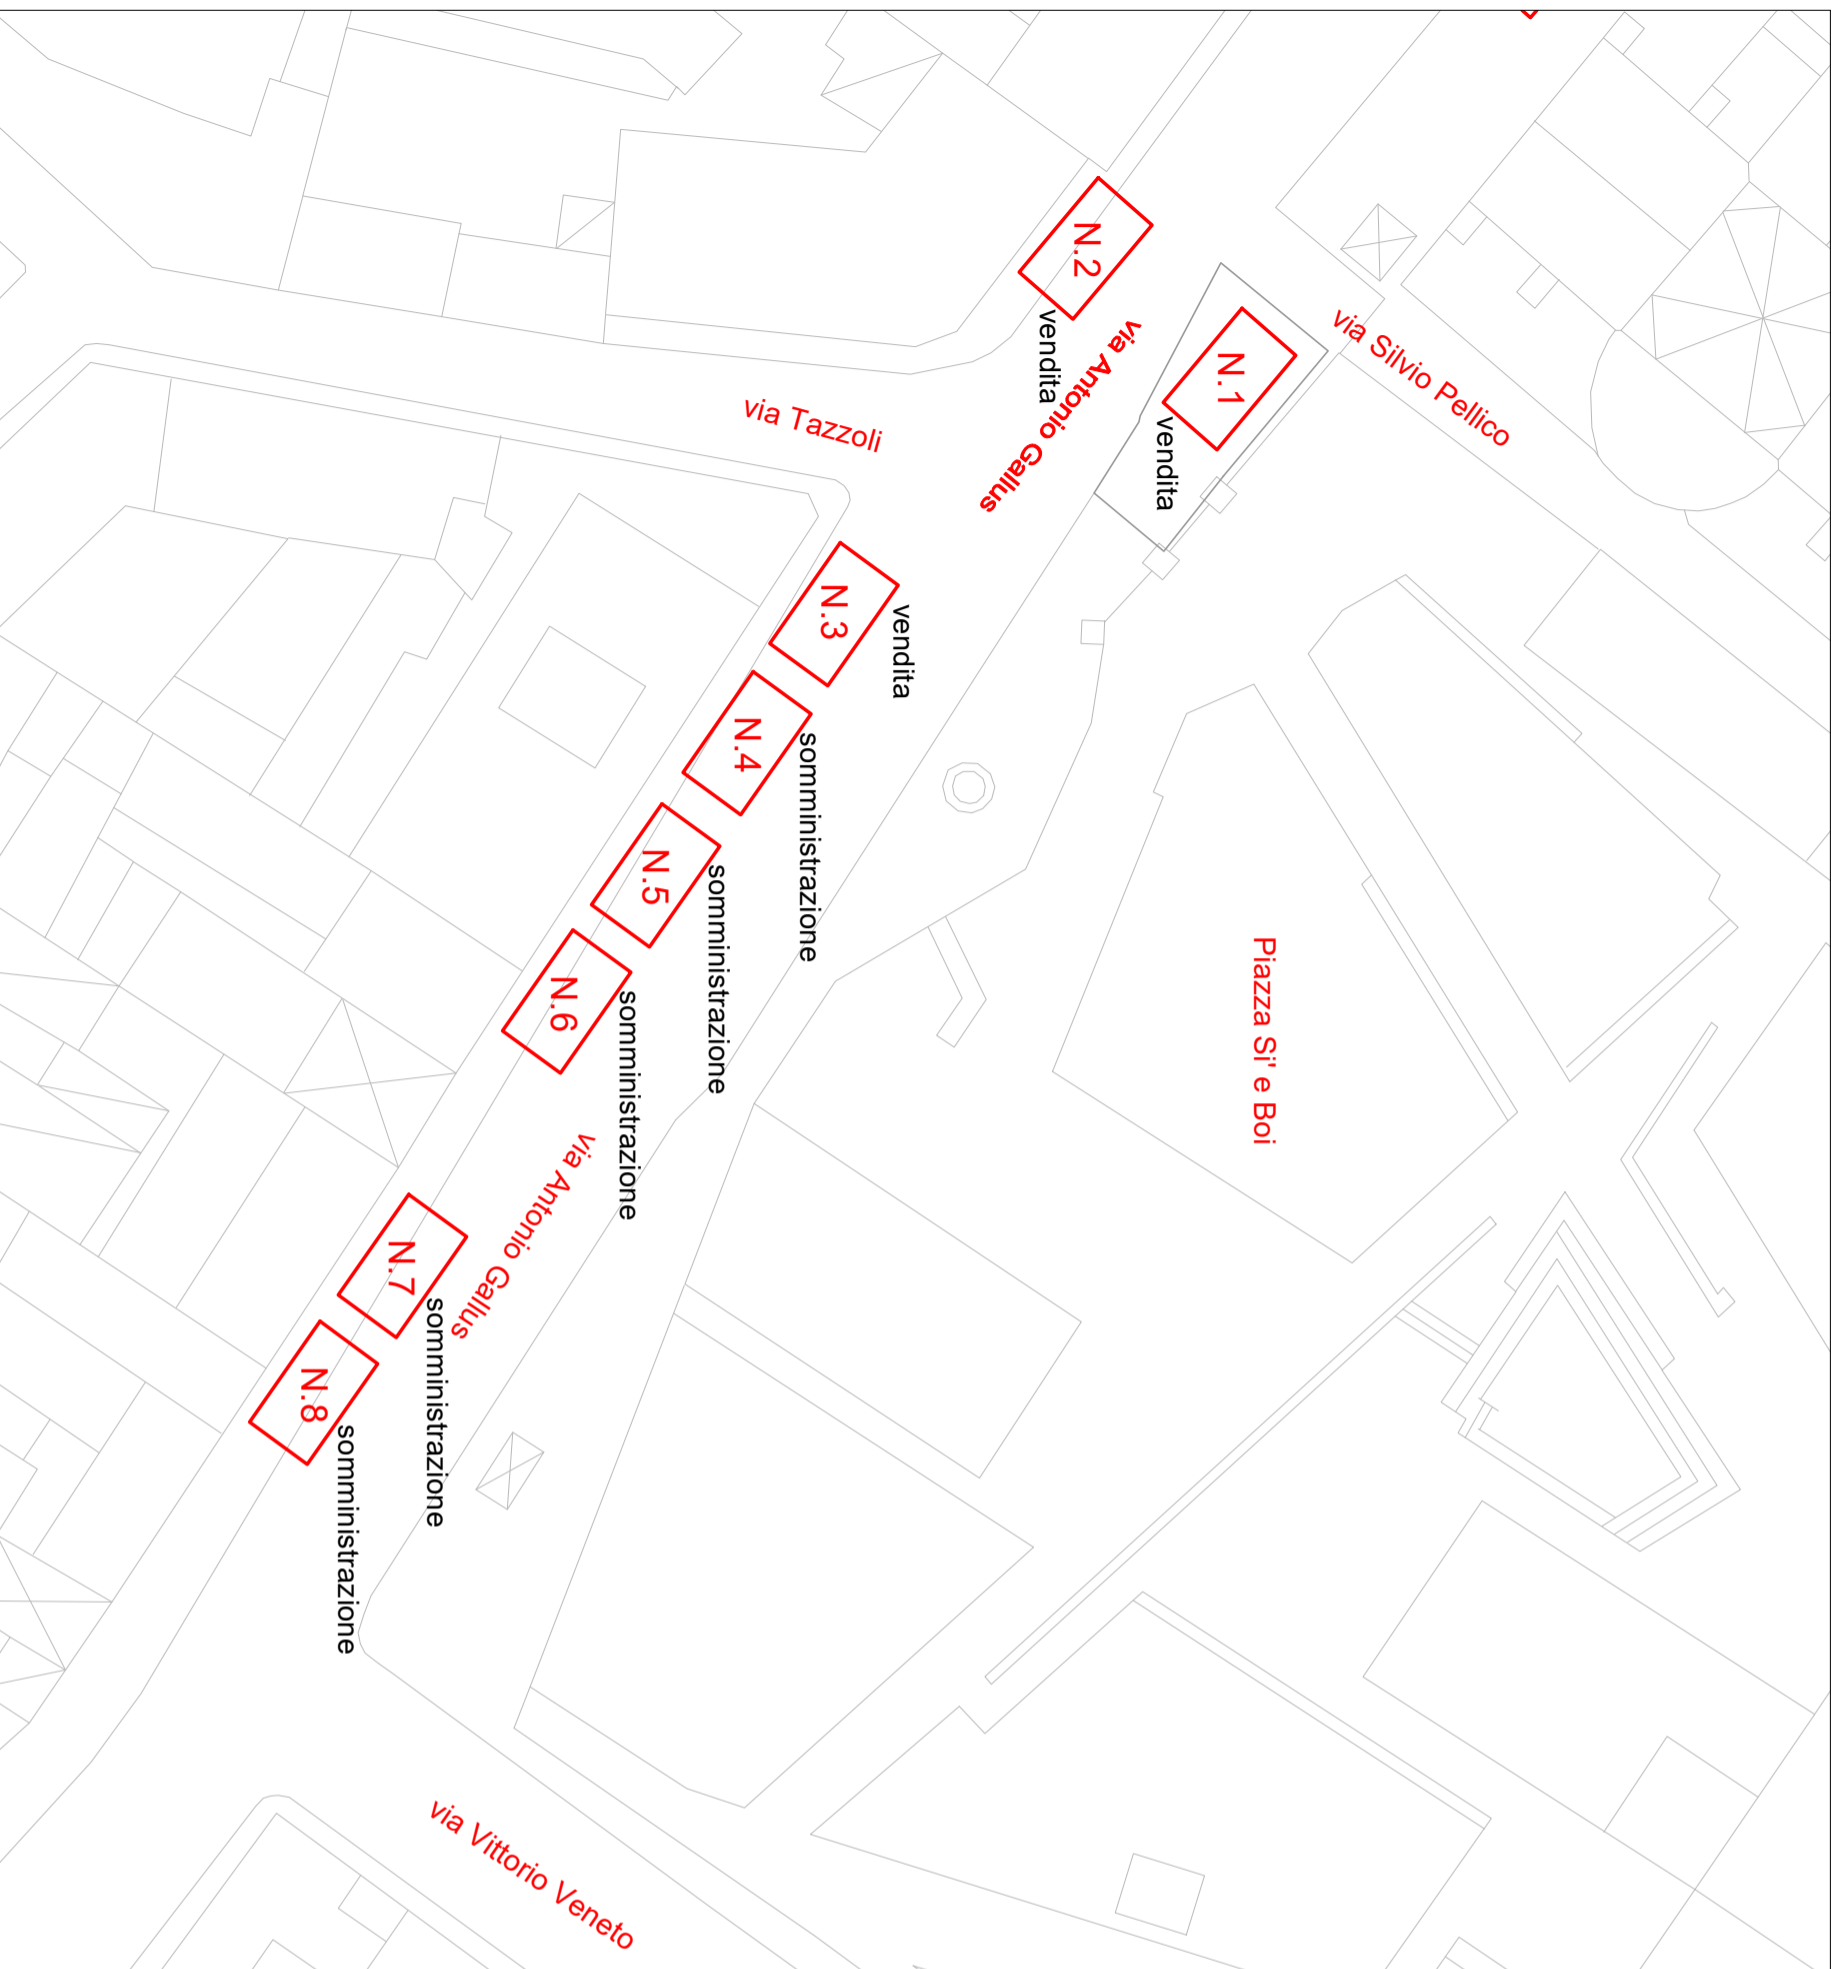

VIA ANTONIO GALLUS

Posteggi N. 1, N. 2, N. 3, N. 4, N. 5, N. 6, N. 7, N. 8 (7,00m x 3,00m)

PRESCRIZIONI:

- Distanza di sicurezza tra i posteggi $\geq 1,00$ m
- N. 1 posizionamento nello spazio tra via Silvio Pellico e il cancello d'ingresso del Parco Si' Boi
- N. 2 posizionamento nello spazio antistante i civici 21 - 25
- N. 3 posizionamento nello spazio individuato dall'intersezione con la via Tazzoli al civico 29
- N. 4, N. 5, N. 6, N. 7, N. 8 posizionamento nello spazio tra il civico 31 e l'intersezione con via Vittorio Veneto